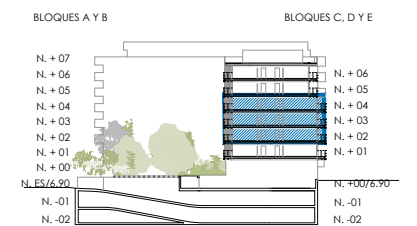

Vivienda Tipo **E-2-02** VL 3D  
Vivienda Tipo **E-3-02** VL 3D  
Vivienda Tipo **E-4-02** VL 3D

SUPERFICIES APROXIMADAS		m <sup>2</sup>
Superficie útil interior		90.65
Superficie útil exterior		13.96
Superficie Construida Total (con zzcc)		141.51

## Localización

ESCALA GRÁFICA  
0,5 1 2m