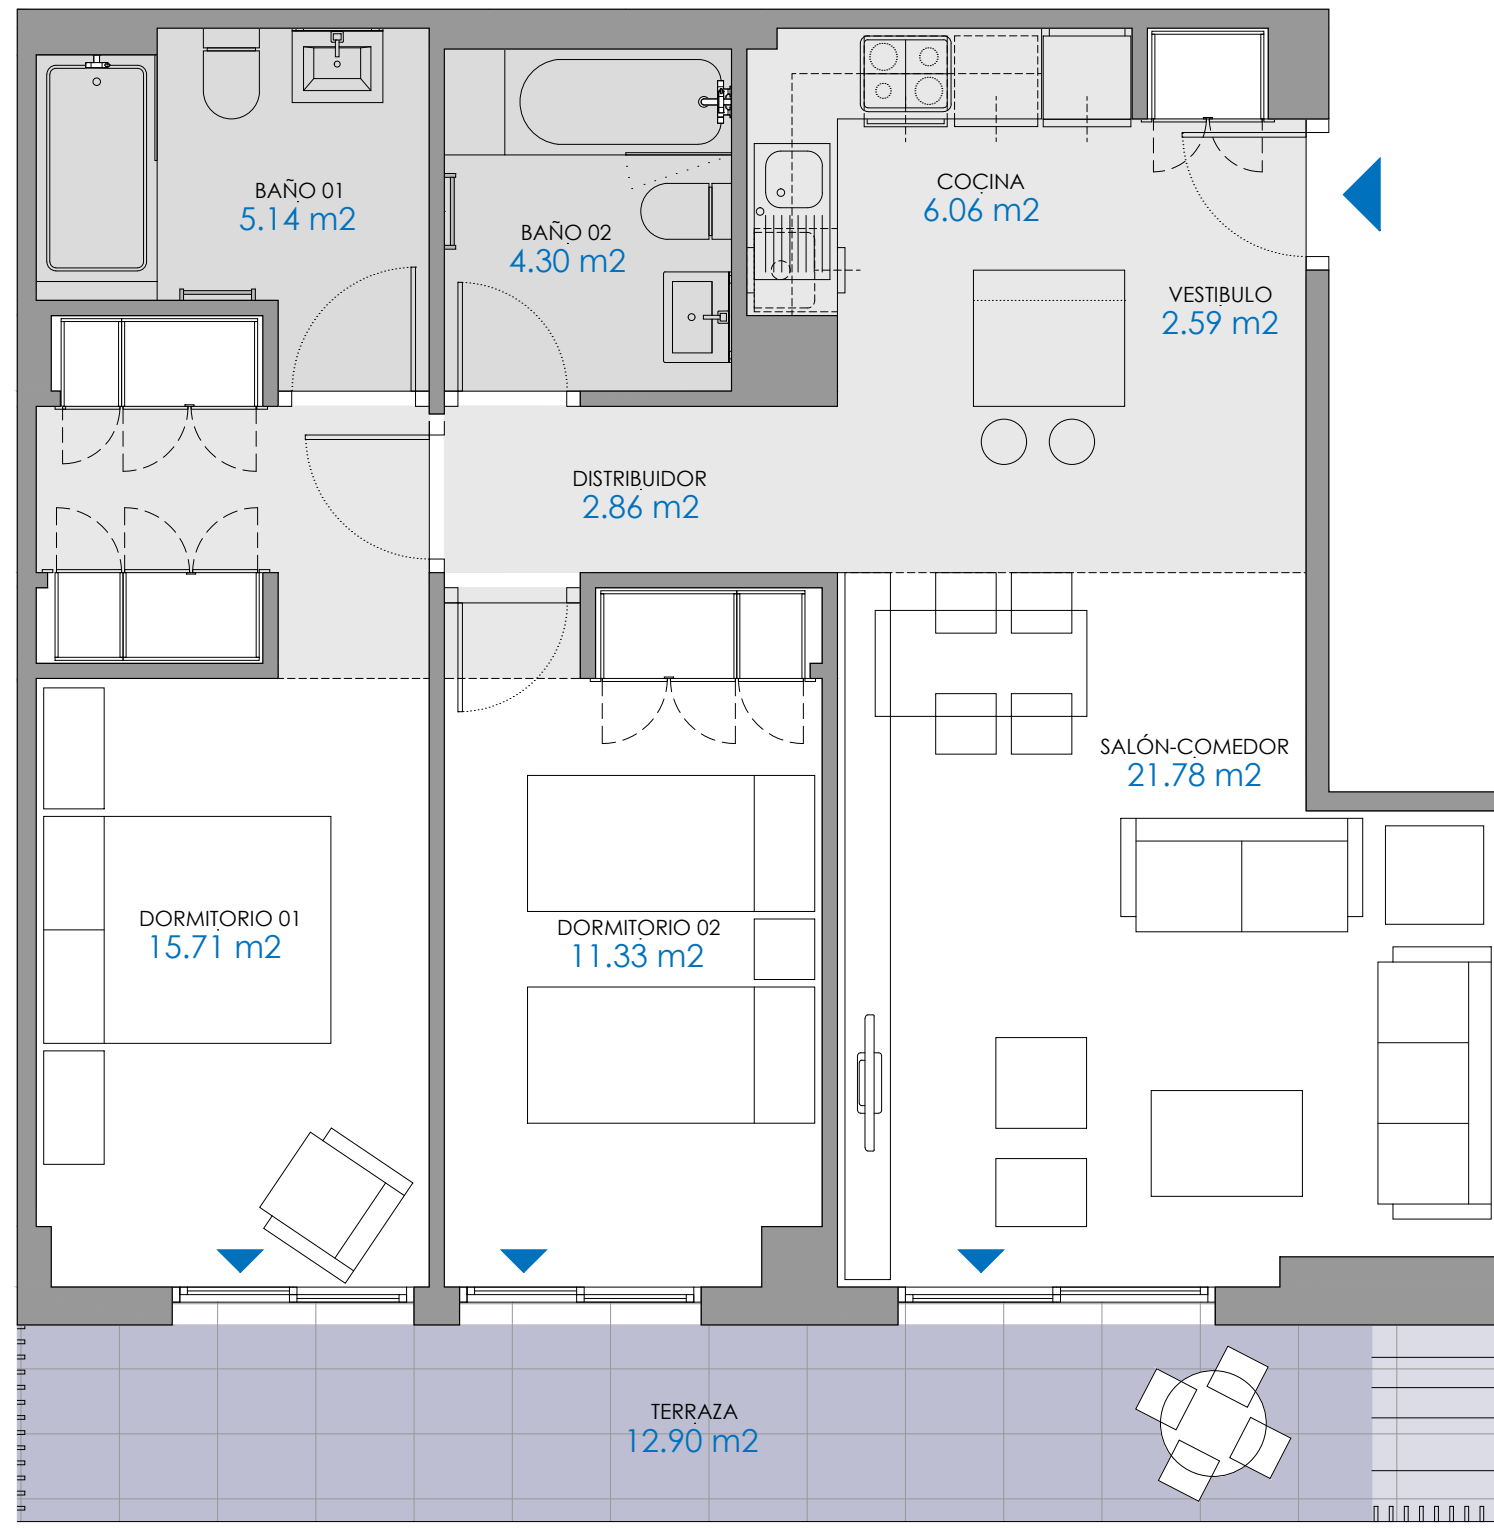

Vivienda Tipo **D-1-04** VL 2D
 Vivienda Tipo **D-2-04** VL 2D
 Vivienda Tipo **D-3-04** VL 2D
 Vivienda Tipo **D-4-04** VL 2D
 Vivienda Tipo **D-5-04** VL 2D

SUPERFICIES APROXIMADAS		m ²
Superficie útil interior		69.77
Superficie útil exterior		12.90
Superficie Construida Total (con zzcc)		110.26

Localización