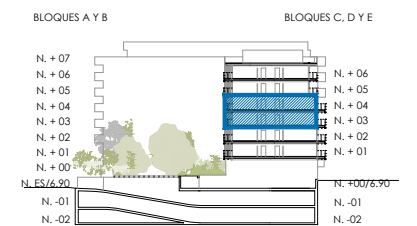

Vivienda Tipo C-3-03 VL 3D
Vivienda Tipo C-4-03 VL 3D

SUPERFICIES APROXIMADAS		m ²
Superficie útil interior		90.11
Superficie útil exterior		14.03
Superficie Construida Total (con zzcc)		135.41

Localización

ESCALA GRÁFICA
0,5 1 2m