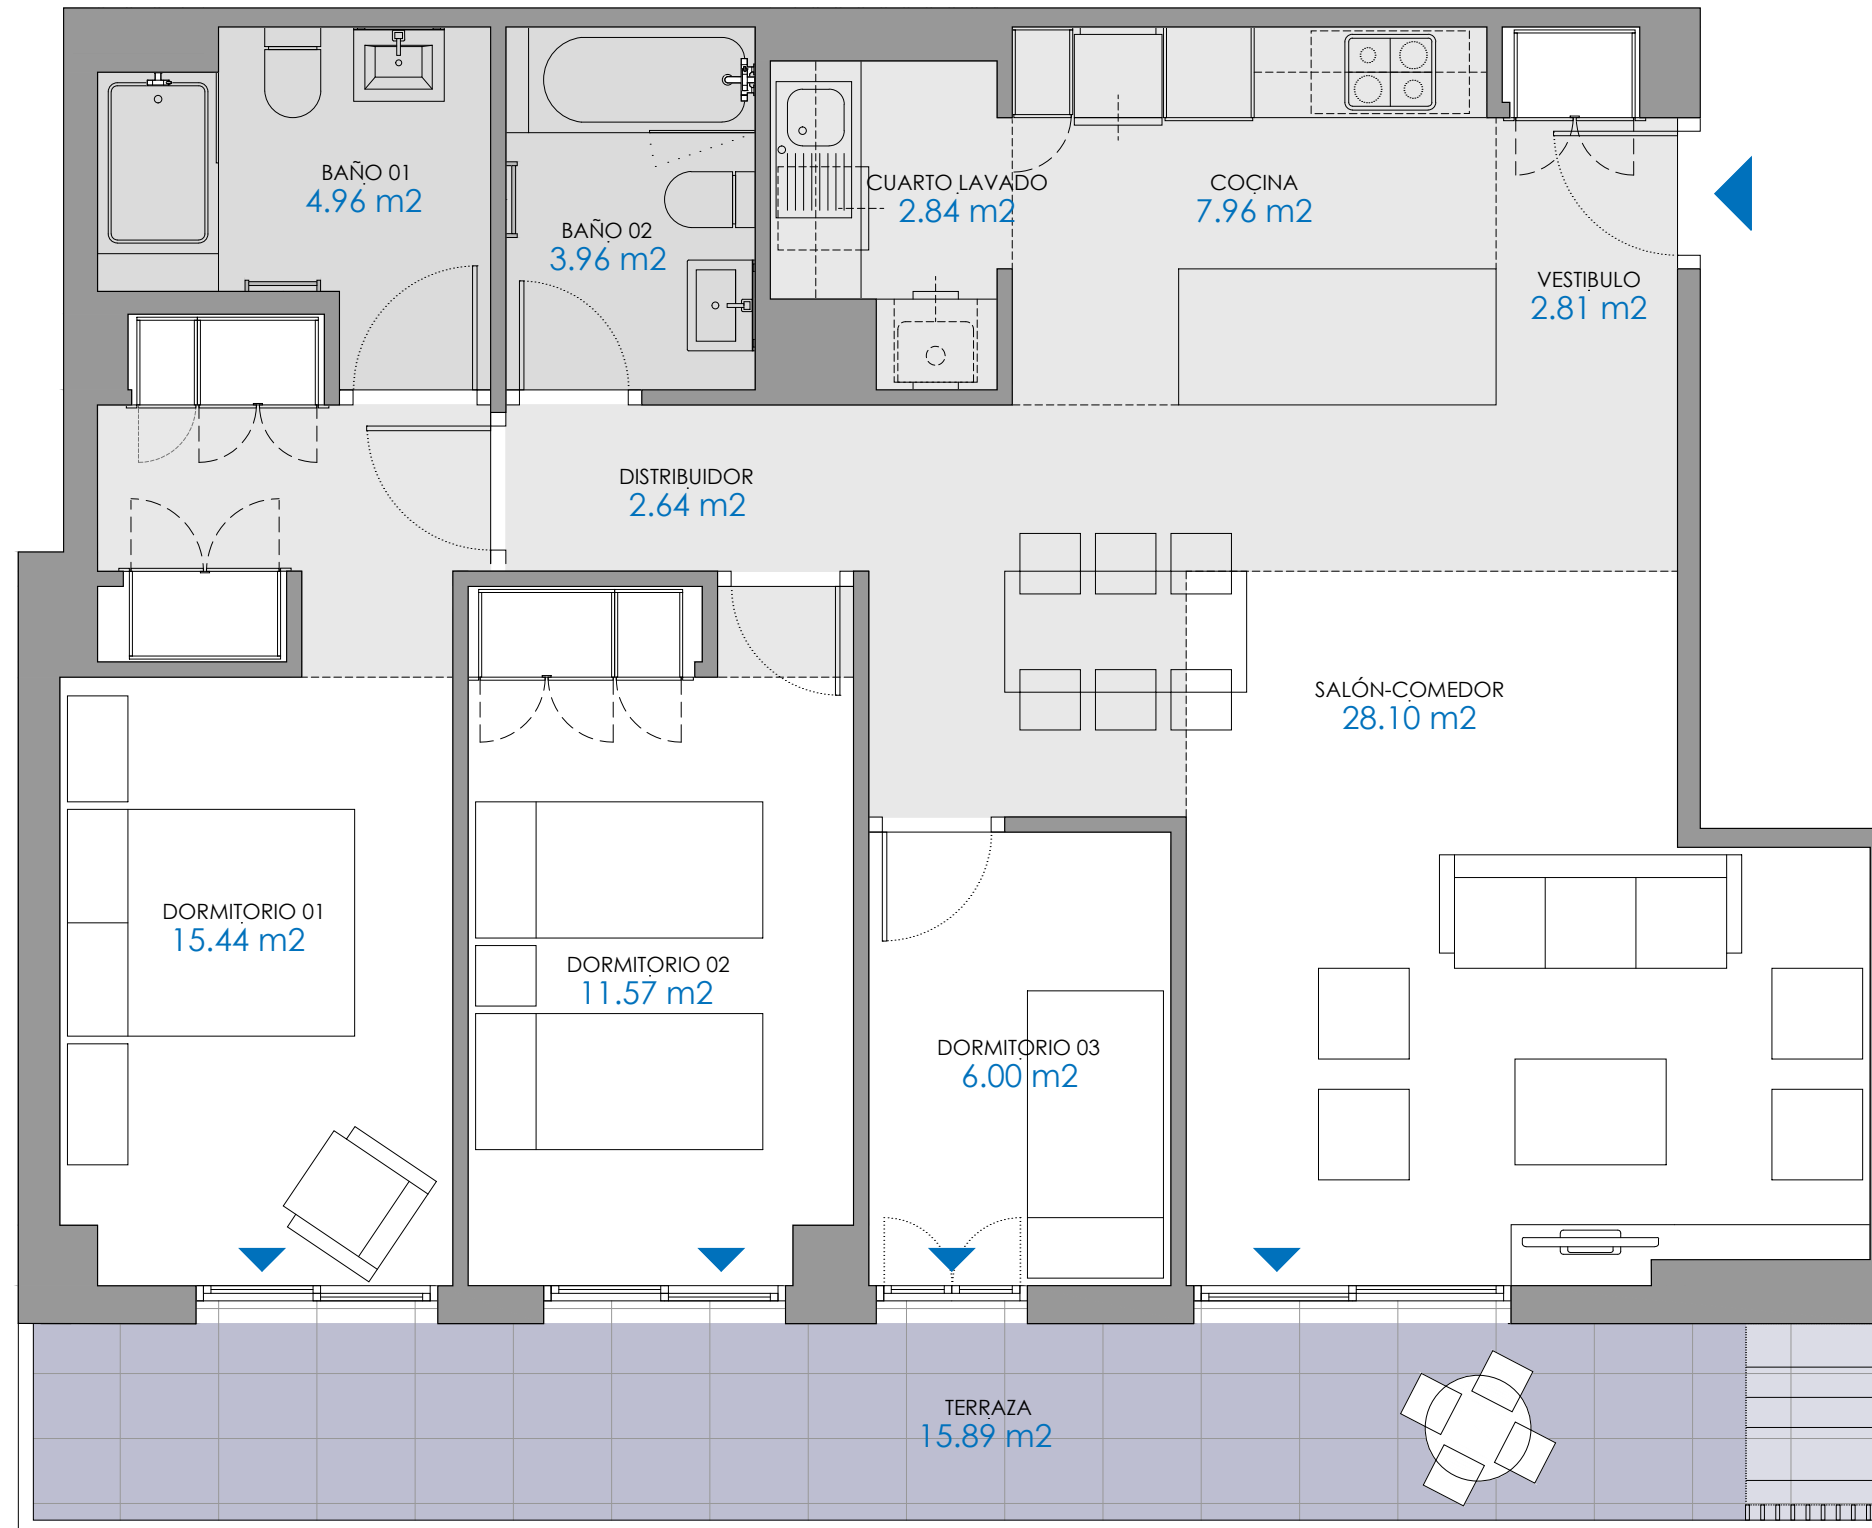

- Vivienda Tipo **C-1-04** VL 3D
- Vivienda Tipo **C-2-04** VL 3D
- Vivienda Tipo **C-3-04** VL 3D
- Vivienda Tipo **C-4-04** VL 3D
- Vivienda Tipo **C-5-04** VL 3D

SUPERFICIES APROXIMADAS		m ²
Superficie útil interior		86.28
Superficie útil exterior		15.89
Superficie Construida Total (con zzcc)		132.86

Localización