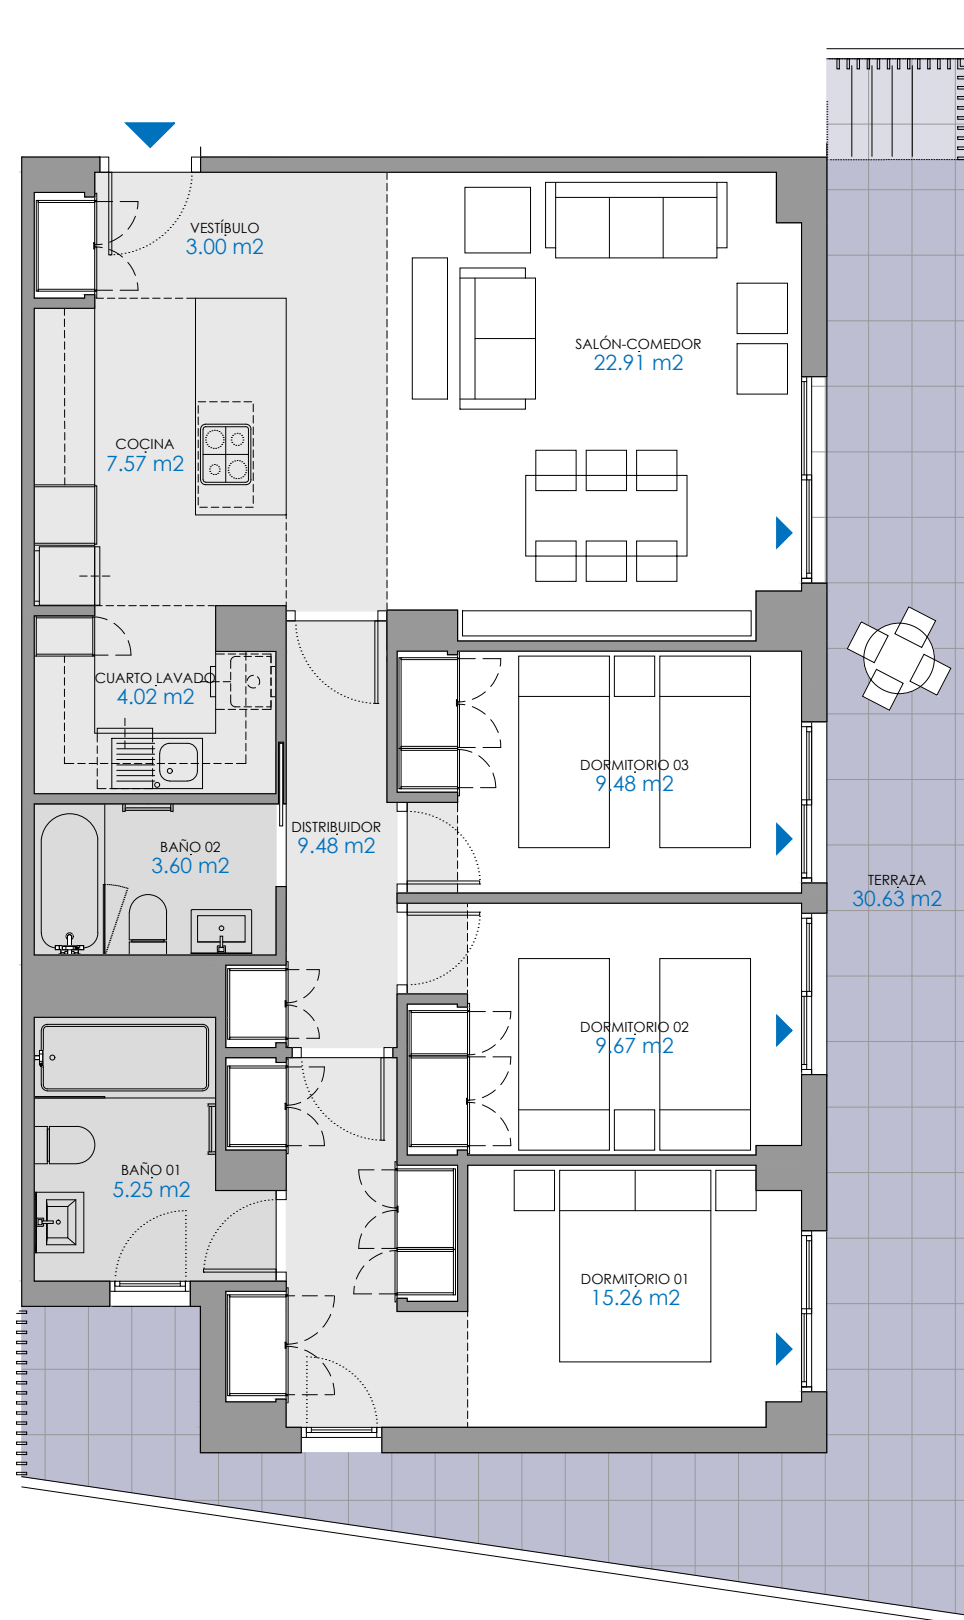

- Vivienda Tipo **A-2-03** VL 3D
- Vivienda Tipo **A-3-03** VL 3D
- Vivienda Tipo **A-4-03** VL 3D
- Vivienda Tipo **A-5-03** VL 3D
- Vivienda Tipo **A-6-03** VL 3D

SUPERFICIES APROXIMADAS		m ²
Superficie útil interior		85.70
Superficie útil exterior		30.63
Superficie Construida Total (con zzcc)		150.86

Localización