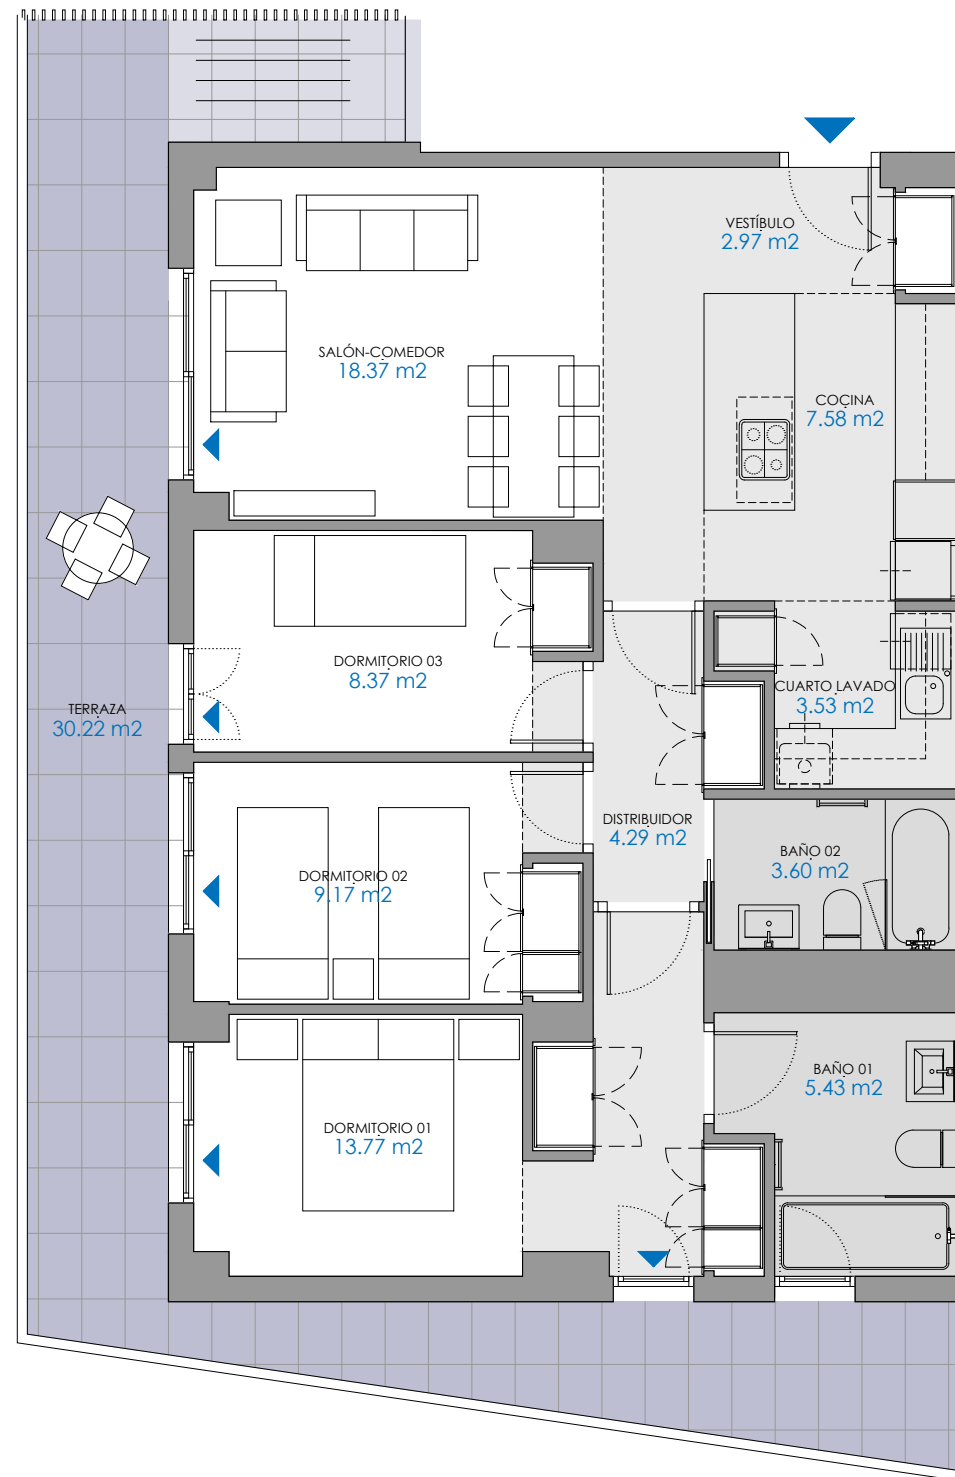

Vivienda Tipo **A-2-02** VL 3D
Vivienda Tipo **A-3-02** VL 3D
Vivienda Tipo **A-4-02** VL 3D
Vivienda Tipo **A-5-02** VL 3D
Vivienda Tipo **A-6-02** VL 3D

SUPERFICIES APROXIMADAS		m ²
Superficie útil interior		77.05
Superficie útil exterior		30.22
Superficie Construida Total (con zzcc)		139.50

Localización